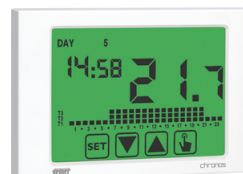

Chronos 230Bianco
VEM VE453700

TIPOLOGIA	Cronotermostato	Cronotermostato
DISPLAY	LCD Retroill.	LCD Retroill. Multicolor
WI-FI	No	No
ACCESSO DA REMOTO	On/Off con combinatore	No
PROGRAMMAZIONE	Settimanale	Settimanale
LIVELLI DI TEMPERATURA	3	3+ antigelo
ALIMENTAZIONE	2x1.5V (AAA)	230 Vca
COLORE	Bianco	Bianco
DIMENSIONI (LxHxP)	125x85x26 mm	125x85x26 mm
FUNZIONAMENTO	Touch	Touch
ACCESSORI	Sonda Temp.Esterna Combinatore Telefonico per On/Off remoto	-
INSTALLAZIONE	Parete	Parete