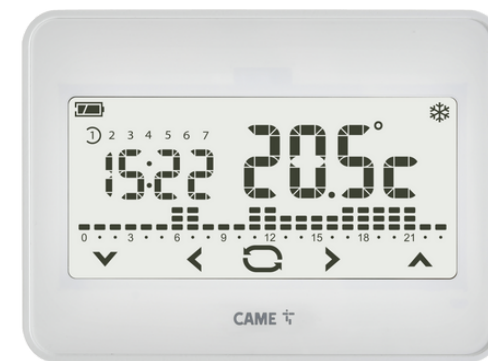

CRONOTERMOSTATO DIGITALE A PARETE

VIM 01910

TIPOLOGIA	Cronotermostato
DISPLAY	Digitale
WI-FI	No
ACCESSO DA REMOTO	No
PROGRAMMAZIONE	Giornaliera Settimanale
LIVELLI DI TEMPERATURA	3+antigelo
ALIMENTAZIONE	2x1,5V (AA)
COLORE	Bianco
DIMENSIONI (LxHxP)	130 x 90 x 35 mm
FUNZIONAMENTO	Automatico Manuale
ACCESSORI	-
INSTALLAZIONE	Parete

II PARTE CRONOTERMOSTATI WIRELESS

BRAVO

CAME BPT

HAGER BOCCHIOTTI

PERRY

CRONOTERMOSTATO GLAM WIRELESS

	EUN 93003111
TIPOLOGIA	Cronotermostato
DISPLAY	LCD retroill.
WI-FI	No
ACCESSO DA REMOTO	Sì
PROGRAMMAZIONE	Automatica Giornaliera e Settimanale
LIVELLI DI TEMPERATURA	-
ALIMENTAZIONE	4 x LR03 AAA
COLORE	Grigio
DIMENSIONI (LxHxP)	86× 86 ×24 mm
FUNZIONAMENTO	Digitale
ACCESSORI	Funzione anti congelamento Funzione "Finestra Aperta" (protezione calo di temperatura improvviso)
INSTALLAZIONE	Parete

**CRONOTERMOSTATO
GLAM WIRELESS**

HAG EK560

TIPOLOGIA	Cronotermostato
DISPLAY	LCD retroill.
WI-FI	No
ACCESSO DA REMOTO	Sì
PROGRAMMAZIONE	Giornaliero
LIVELLI DI TEMPERATURA	4
ALIMENTAZIONE	2 x1.5V LR3
COLORE	Bianco
DIMENSIONI (LxHxP)	97 × 138 ×30 mm
FUNZIONAMENTO	Digitale
ACCESSORI	-
INSTALLAZIONE	Parete