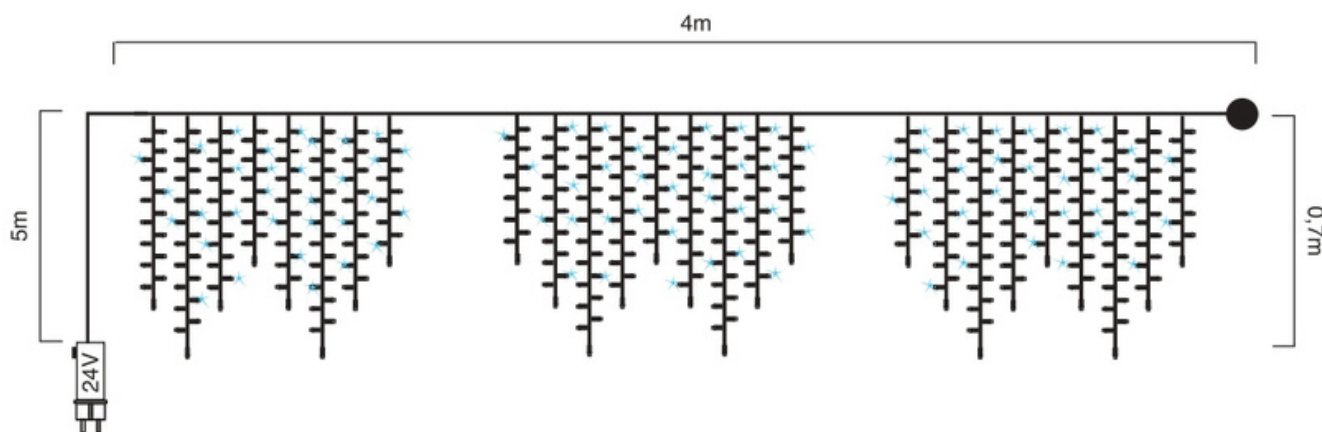

Specifiche

- Con controller con selettore
- FLASH con 3 velocità