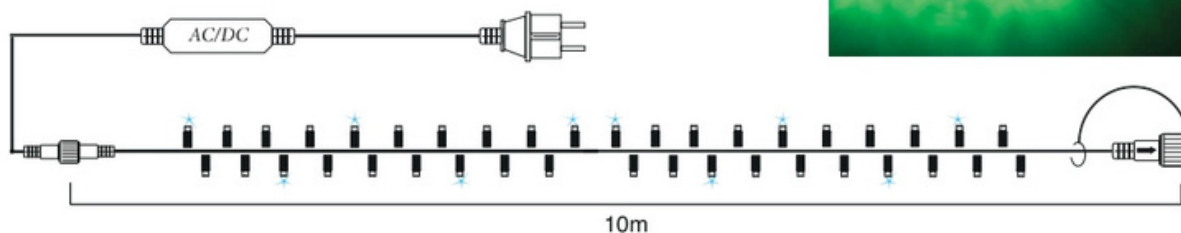

BIANCO

10m

+1,5m CAVO

10 (max 100m)

x6

Specifiche

- Cavo di alimentazione con spina Schuko **INCLUSO** H03RN-F 2x1mm²
- Connettori maschio/femmina IP44
- O-ring in silicone
- Cavo bianco H03RN-F 1x0,5mm²
- Interspazio LED 8cm

Stringa bianca 230V 10m

100+20 LED

SENZA CAVO ALIMENTAZIONE

Codice	Descrizione	Colore LED	Colore cavo	Dimensioni	Connessioni	Confezione
4501347S	BIANCO 100+20 FLASH			10m		
4501345S	WARM 100+20 FLASH					
4501376S	ROSSO 100+20 FLASH					
4501378S	BLU 100+20 FLASH					