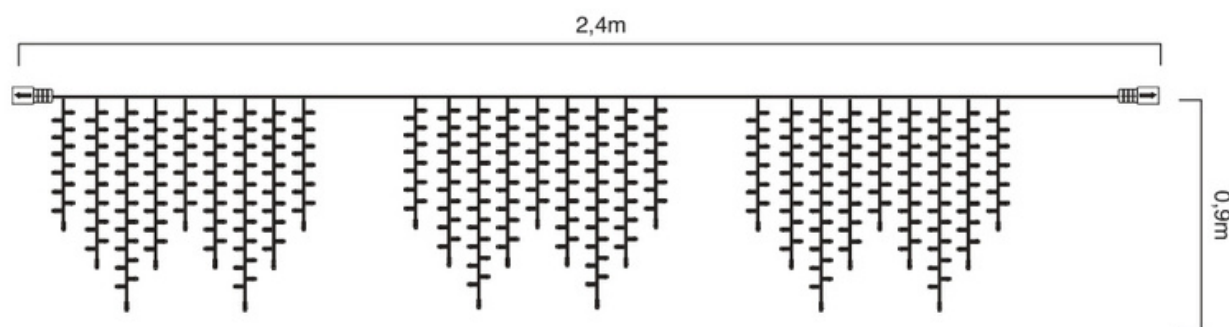

Specifiche

- Trasformatore venduto separatamente cod. 4501927X

Codice	Descrizione	Confezione
4501927X	Trasformatore 24V - 7,2W	

Venduto separatamente