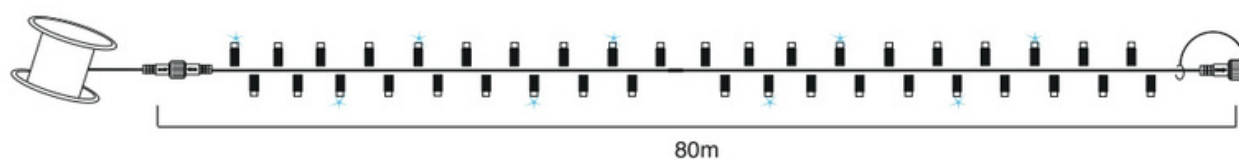

Bobina formata da 8 stringhe da 10m, connesse tra di loro e dotate di crimpatura con guaina termoretraibile. Le stringhe si possono svitare in prossimità dei connettori.