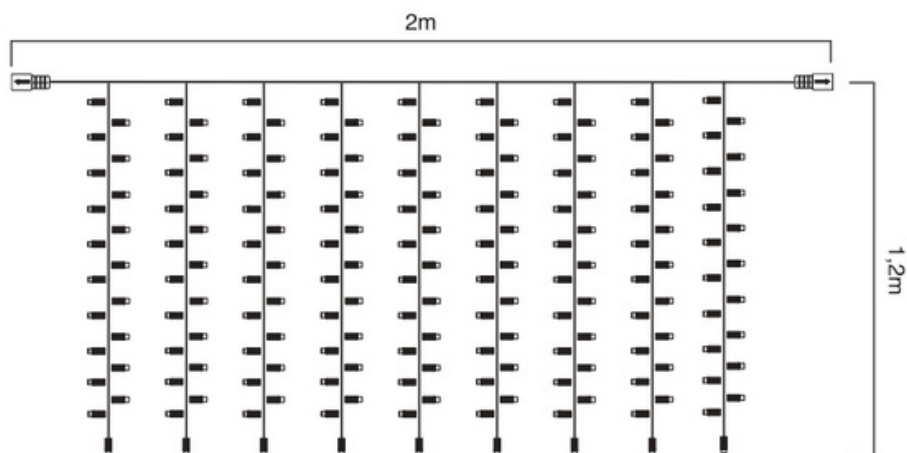

Specifiche

• Trasformatore venduto separatamente cod. 4501929X

NON INCLUSO

Codice	Descrizione	Confezione
4501929X	Trasformatore 24V - 9W