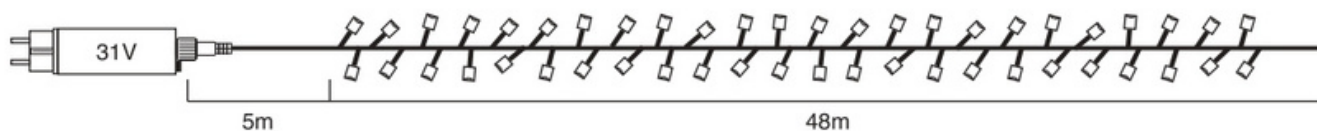

Milleluci SmartLED 48m

600 LED

TRASFORMATORE INCLUSO

Codice	Descrizione	Colore LED	Colore cavo	Dimensioni	Connessioni	Confezione
4501758X	BIANCO 600 LED			48m +5m CAVO	non connettabile	
4501759X	WARM 600 LED					

Specifiche

- Distanza LED 5cm
- Controller/trasformatore 2 in 1 con 8 giochi luce ed effetto "memory" INCLUSO
- GIOCHI LUCE:
  1 Combinato, 2 Onda, 3 Alternato, 4 Dissolvenza alternata, 5 Intermittenza/Flash alternato, 6 Dissolvenza lenta, 7 Alternato flash, 8 Luce fissa

IP44

31V

6W