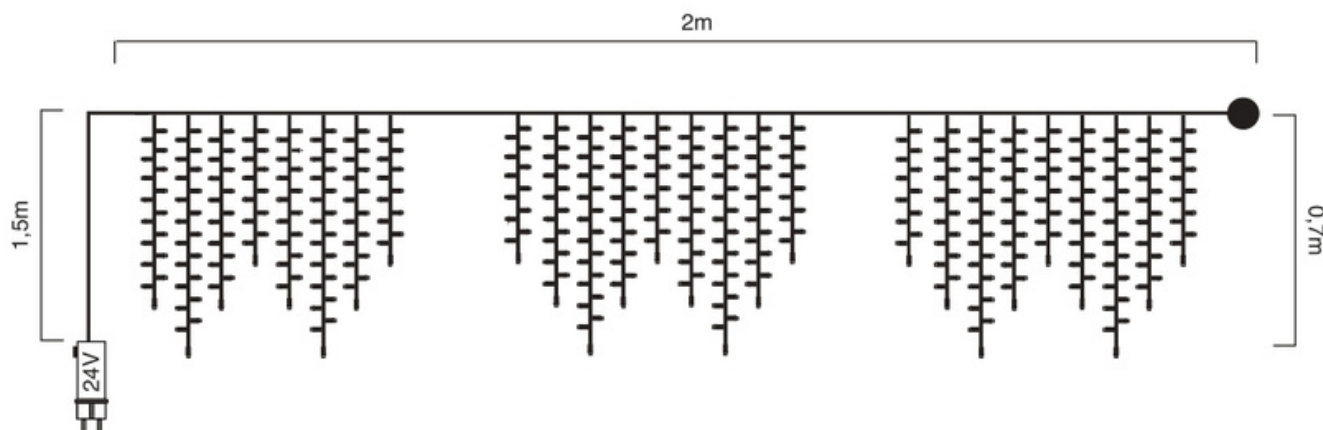

96 LED

TRASFORMATORE INCLUSO

Codice	Descrizione	Colore LED	Colore cavo	Dimensioni	Connessioni	Confezione
4501951X	BIANCO 96 LED con controller			2x0,7m		
4501952X	WARM 96 LED con controller			+1,5m CAVO	non connettibile	
Specifiche						

• Versione con trasformatore 2in1 con controller giochi luce integrato:

• GIOCHI LUCE:

- 1 Combinato, 2 Onda, 3 Alternato, 4 Dissolvenza alternata,
- 5 Intermittenza/Flash alternato, 6 Dissolvenza lenta,
- 7 Alternato flash, 8 Luce fissa