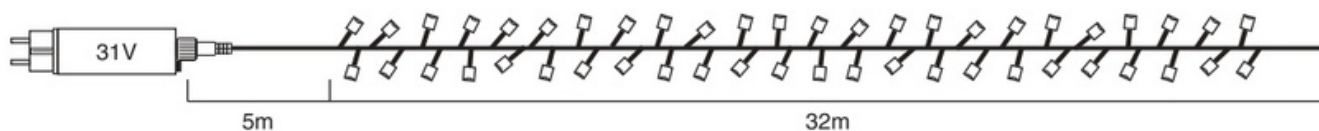

Milleluci SmartLED 32m

400 LED

TRASFORMATORE INCLUSO

Codice	Descrizione	Colore LED	Colore cavo	Dimensioni	Connessioni	Confezione
4501756X	BIANCO 400 LED			32m +5m CAVO	non connettabile	
4501757X	WARM 400 LED					

Specifiche

- Distanza LED 5cm
- Controller/trasformatore 2 in 1 con 8 giochi luce ed effetto "memory" INCLUSO
- GIOCHI LUCE:
  1 Combinato, 2 Onda, 3 Alternato, 4 Dissolvenza alternata, 5 Intermittenza/Flash alternato, 6 Dissolvenza lenta, 7 Alternato flash, 8 Luce fissa

IP44

31V

6W