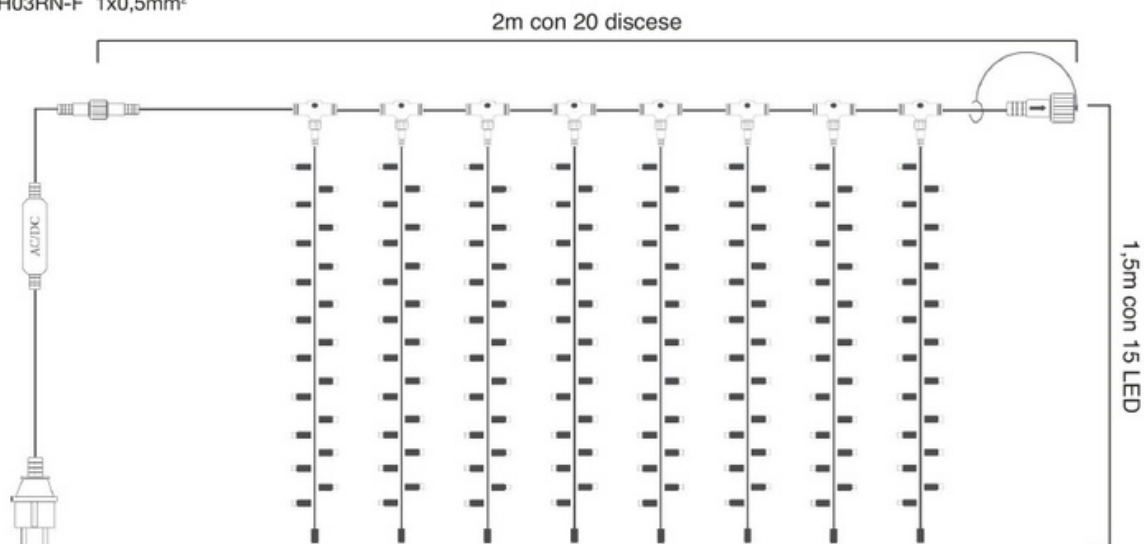

Specifiche

- Cavo di alimentazione cod. 4501142 con spina Schuko INCLUSO
- Connettori maschio/femmina IP44
- O-ring in silicone
- Cavo bianco H03RN-F 1x0,5mm²