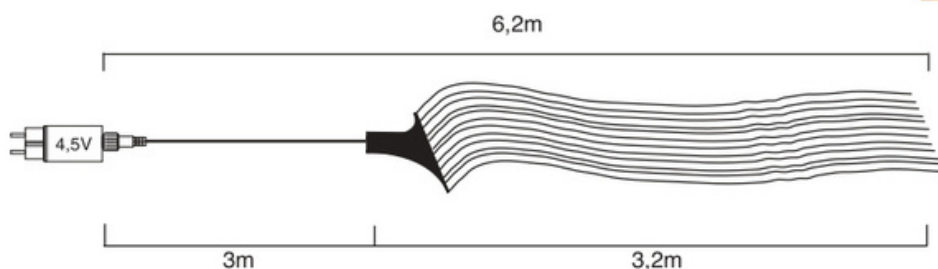

Specifiche

- Con controller con 8 giochi luce integrato

Cascata di luce 15 fasci da 32 LED

480 LED

TRASFORMATORE INCLUSO

Codice	Descrizione	Colore LED	Colore cavo	Dimensioni	Connessioni	Confezione
4501050	BIANCO 384+96 INTERMITTENTI			3,2m +3m CAVO	non connettabile	
4501052	WARM 384+96 INTERMITTENTI					