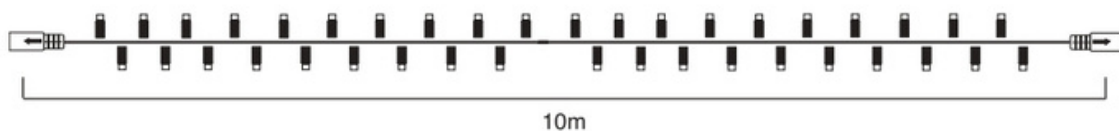

IP44

230V

8W