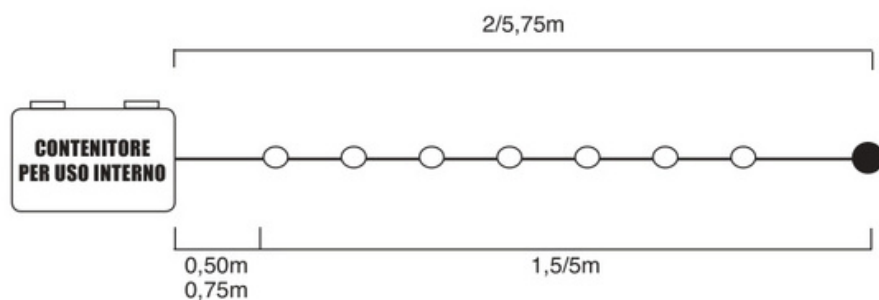

3xAA

BatteryLED PVC 20 e 40 LED

20 e 40 LED

BATTERIE NON INCLUSE

Codice	Descrizione	Colore LED	Colore cavo	Batterie	Dimensioni	Confezione
4501006	BIANCO 20 LED FISSI			 2xAA	1,5m +0,50cm	
4501007	WARM 20 LED FISSI			 2xAA	1,5m +0,50cm	
4501008	MULTICOLOR 20 LED FISSI			 2xAA	1,5m +0,50cm	
4501030	BIANCO 40 LED FISSI			 3xAA	5m +0,75cm	
4501031	WARM 40 LED FISSI			 3xAA	5m +0,75cm	
4501034	MULTICOLOR 40 LED FISSI			 3xAA	5m +0,75cm	