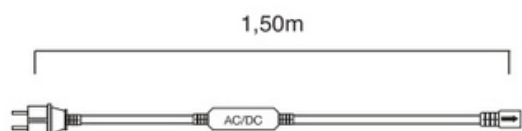

Codice	Descrizione
4501142	Cavo alimentazione