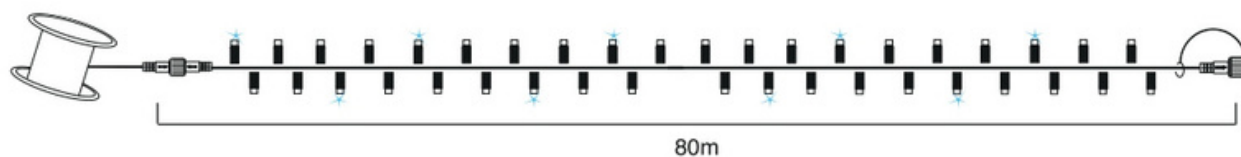

Bobina formata da 8 stringhe da 10m cad., connesse tra di loro e dotate di crimpatura con guaina termoretraibile. Le stringhe si possono svitare in prossimità dei connettori.