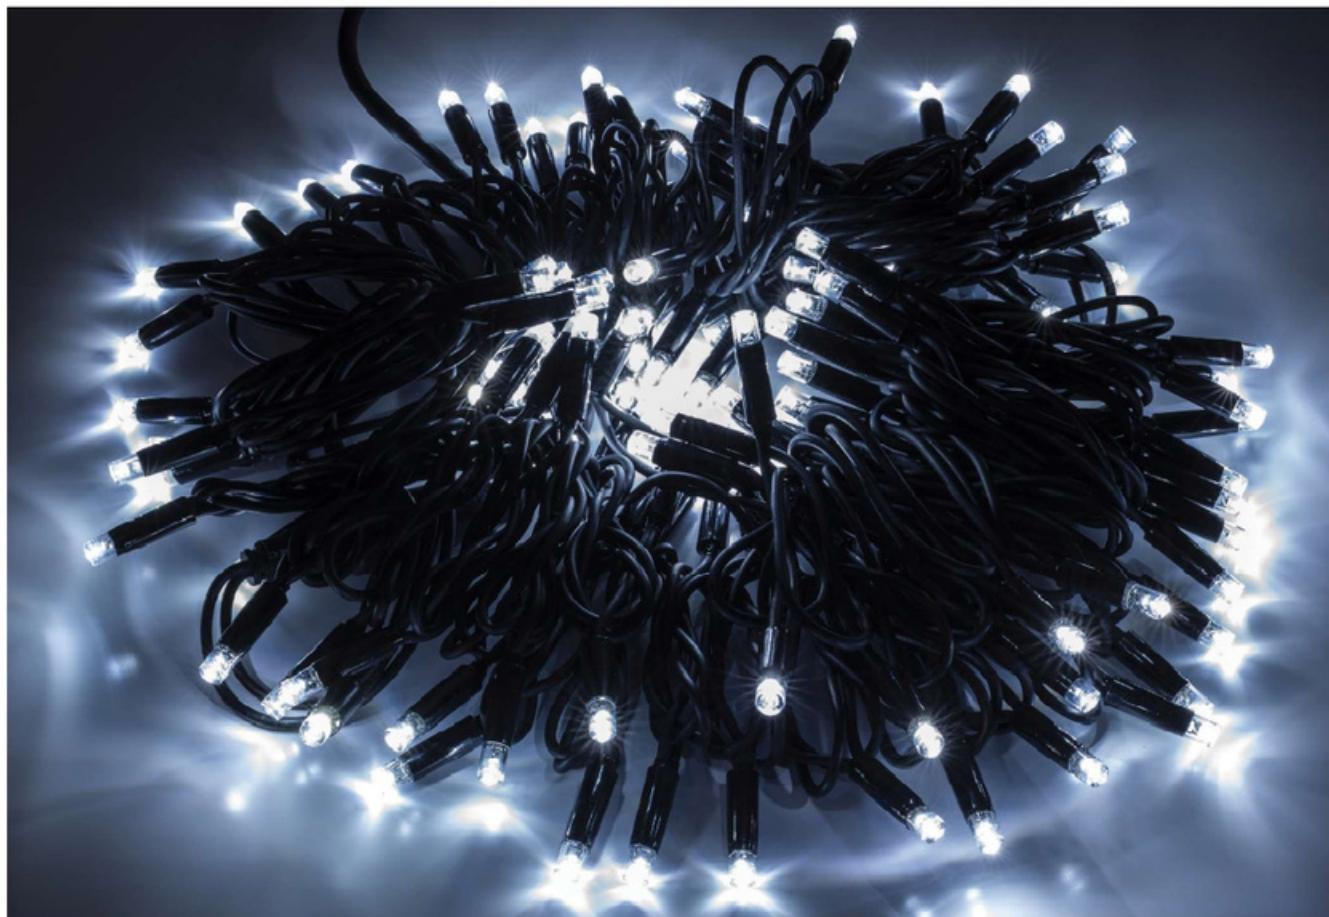

Stringa nera 230V 10m

IP44

120 LED FISSI

CAVO ALIMENTAZIONE INCLUSO

Codice	Descrizione	Colore LED	Colore cavo	Dimensioni	Connessioni	Confezione
4501230	BIANCO 120 LED FISSI					
4501233	WARM 120 LED FISSI					
4501231	ROSSO 120 LED FISSI					
4501232	PINK 120 LED FISSI					
*4501234	BLU 120 LED FISSI					
*4501236	VERDE 120 LED FISSI					

* disponibile solo su richiesta

10m
+1,5m CAVO

Specifiche

- Cavo di alimentazione con spina Schuko INCLUSO H03RN-F 2x1mm²
- Connettori maschio/femmina IP44
- O-ring in silicone
- Cavo nero H03RN-F 1x0,5mm²
- Interspazio LED 8cm