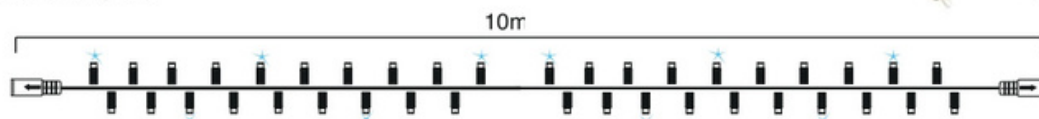

Stringa PVC Color 10m

Cavo trasparente colorato in PVC (in base al colore del LED)

DRIVER NON INCLUSO

Codice	Descrizione	Colore LED	Colore cavo	Dimensioni	Connessioni	Confezione
4501440	BIANCO 100+20 FLASH cavo trasparente		TRASPARENTE	10m		
4501441	WARM 100+20 FLASH cavo trasparente		TRASPARENTE			
4501442	ROSSO 100+20 FLASH cavo rosso		COLORATO			
4501443	BLU 100+20 FLASH cavo blu		COLORATO			
*4501444	PINK 100+20 FLASH cavo pink		COLORATO			
4501445	VERDE 100+20 FLASH cavo verde		COLORATO			
4501441W	WARM 100+20 FLASH cavo warm		COLORATO			

* disponibile solo su richiesta

Specifiche

- Connettori maschio/femmina IP44
- O-ring in silicone
- Cavo trasparente in PVC H03RN-F 1x0,35mm²
- Interspazio LED 8cm

Driver disponibili a pag. 79

IP44

24V

5W

Driver per stringhe 24V