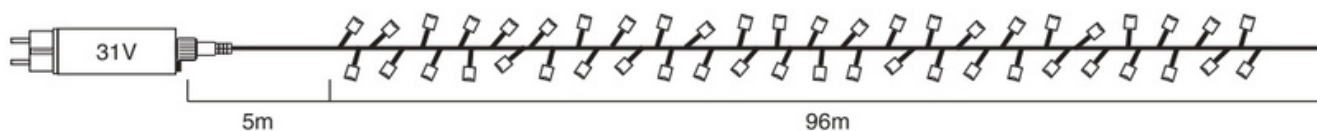

IP44

31V

8,4W