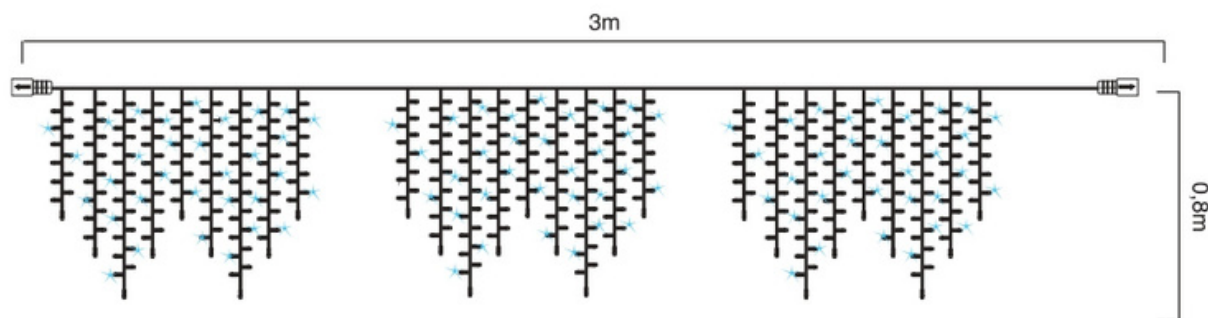

Specifiche

• Trasformatore venduto separatamente cod. 4501927X

Codice	Descrizione	Confezione
4501927X	Trasformatore 24V - 7,2W	

Venduto separatamente