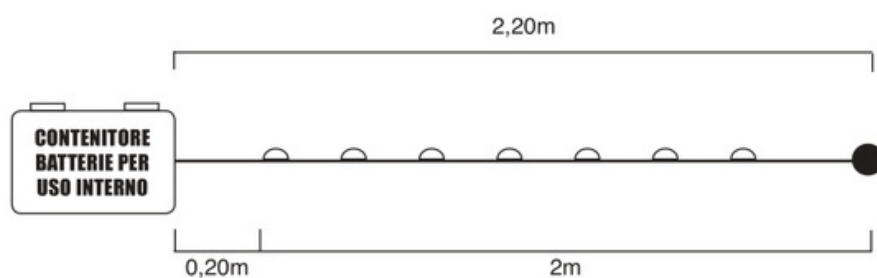

BatteryLED Rame 20 LED

20 LED

BATTERIE NON INCLUSE

Codice	Descrizione	Colore LED	Colore cavo	Dimensioni	Connessioni	Confezione
4501020	BIANCO 20 LED					
4501022	WARM 20 LED			2m +0,20cm	non connettabile	
4501021	ROSSO 20 LED					
4501024	RGB 20 LED					

3xAA