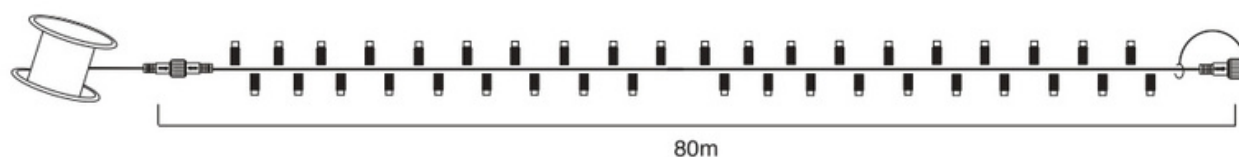

Specifiche

- Cavo di alimentazione con spina Schuko INCLUSO H03RN-F 2x1mm²
- Connettori maschio/femmina IP44
- O-ring in silicone
- Cavo nero H03RN-F 1x0,5mm²
- Cavo alimentazione con raddrizzatore e spina Schuko cod. 4501219