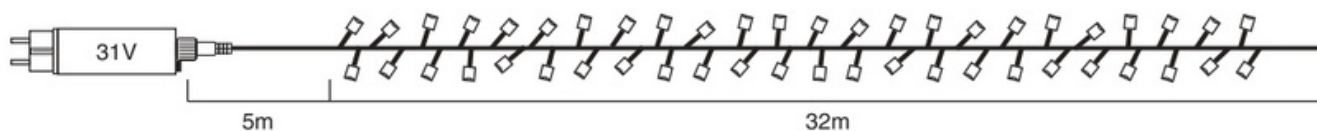

Milleluci SmartLED 32m

400 LED

TRASFORMATORE INCLUSO

Codice	Descrizione	Colore LED	Colore cavo	Dimensioni	Connessioni	Confezione
4501936X	BIANCO 400 LED			32m +5m CAVO	non connettabile	
4501937X	WARM 400 LED					

Specifiche

- Distanza LED 5cm
- Controller/trasformatore 2 in 1 con 8 giochi luce ed effetto "memory" INCLUSO
- GIOCHI LUCE:
  1 Combinato, 2 Onda, 3 Alternato, 4 Dissolvenza alternata, 5 Intermittenza/Flash alternato, 6 Dissolvenza lenta, 7 Alternato flash, 8 Luce fissa

IP44

31V

6W