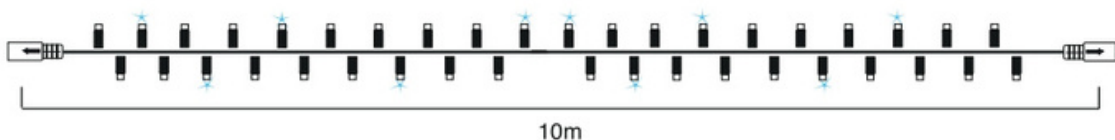

IP44

230V

8W