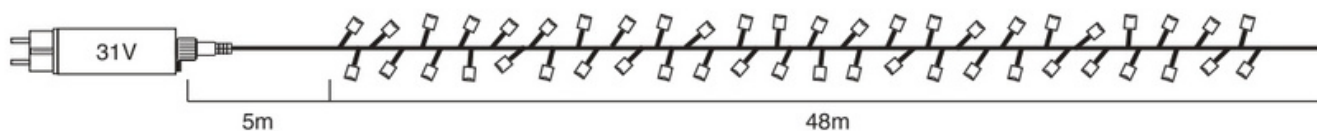

Milleluci SmartLED 48m

600 LED

TRASFORMATORE INCLUSO

Codice	Descrizione	Colore LED	Colore cavo	Dimensioni	Connessioni	Confezione
4501760X	BIANCO 600 LED			48m +5m CAVO	non connettabile	
4501761X	WARM 600 LED					

Specifiche

- Distanza LED 5cm
- Controller/trasformatore 2 in 1 con 8 giochi luce ed effetto "memory" INCLUSO
- GIOCHI LUCE:
  1 Combinato, 2 Onda, 3 Alternato, 4 Dissolvenza alternata, 5 Intermittenza/Flash alternato, 6 Dissolvenza lenta, 7 Alternato flash, 8 Luce fissa

IP44

31V

6W