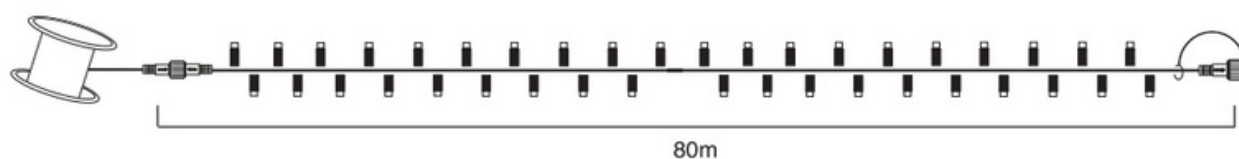

Specifiche

- Connettori maschio/femmina IP44
- O-ring in silicone
- Cavo bianco H03RN-F 1x0,5mm²
- Interspazio LED 8cm
- Interspazio LED 8cm
- Cavo alimentazione con raddrizzatore e spina Schuko cod. 4501142

IP44

230V

8W

Stringa bianca in bobina 80m

IP44

960 LED FISSI

CAVO ALIMENTAZIONE INCLUSO

Codice	Descrizione	Colore LED	Colore cavo	Dimensioni	Connessioni	Confezione
4501340R	BIANCO 960 LED FISSI		BIANCO	80m		
4501343R	WARM 960 LED FISSI			+1,5m CAVO	(max 100m)	

Specifiche

- Cavo di alimentazione con spina Schuko INCLUSO H03RN-F 2x1mm²
- Connettori maschio/femmina IP44
- O-ring in silicone
- Cavo bianco H03RN-F 1x0,5mm²
- Interspazio LED 8cm
- Cavo alimentazione con raddrizzatore e spina Schuko cod. 4501219