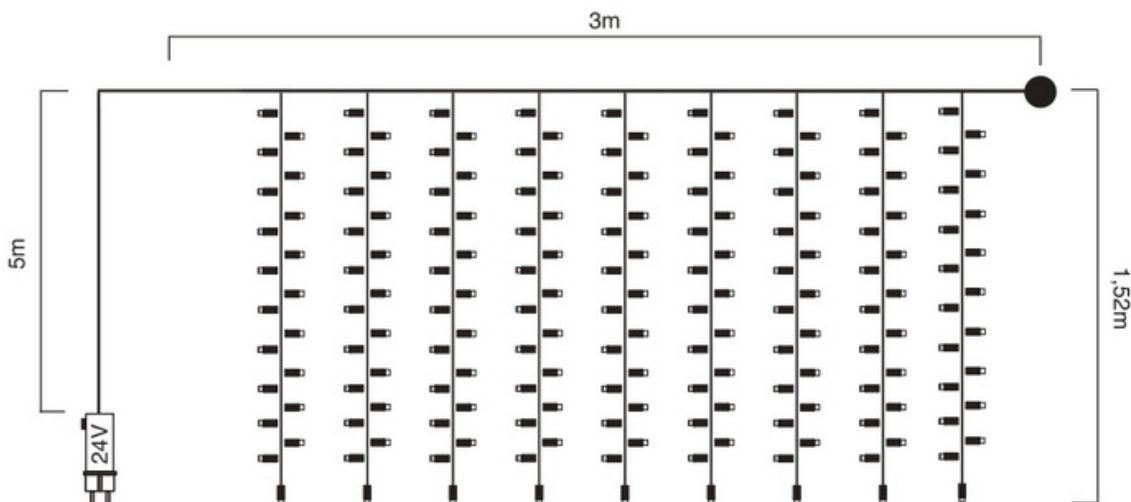

Specifiche

- Con controller con 8 giochi luce integrato