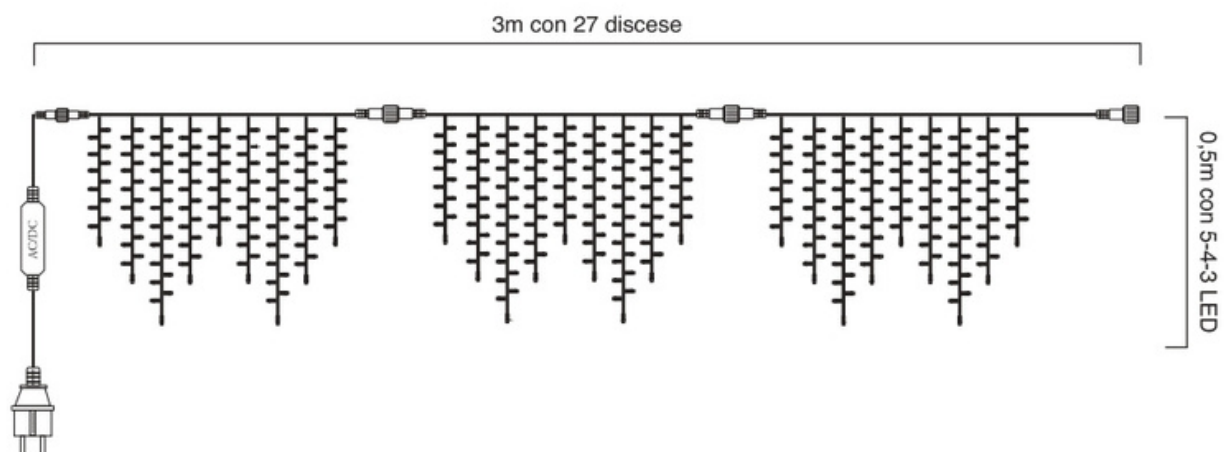

+1,5m CAVO

Specifiche

- Cavo di alimentazione cod. 4501142 con spina Schuko **INCLUSO**
- Connettori maschio/femmina IP44
- O-ring in silicone
- Cavo bianco H03RN-F 1x0,5mm²
- 5 LED (50cm), 4 LED (40cm), 3 LED (30cm)