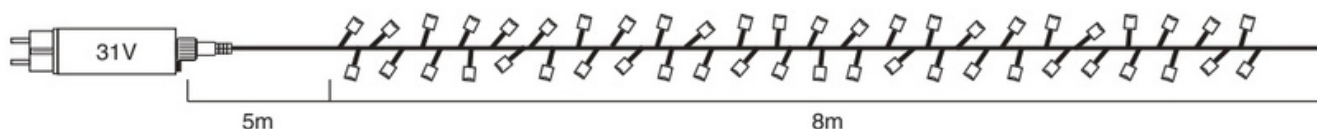

IP44

31V

3,6W