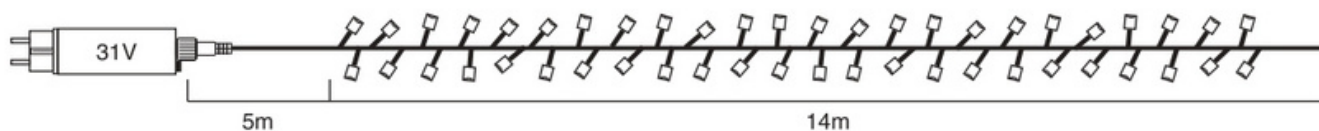

IP44

31V

3,6W