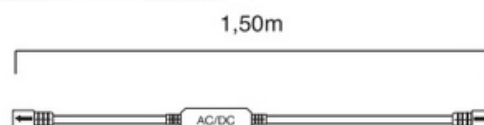

Codice	Descrizione
4501485	Connettore AC/DC maschio-femmina