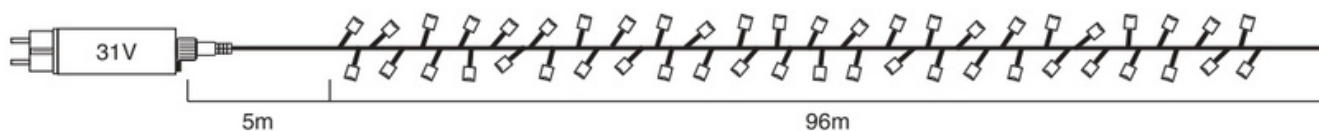

IP44

31V

8,4W