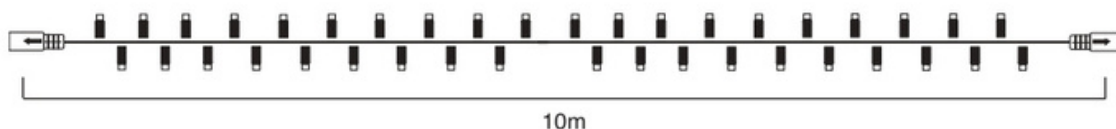

IP44

230V

8W

Stringa nera 230V 10m

120 LED FISSI

SENZA CAVO ALIMENTAZIONE

Codice	Descrizione	Colore LED	Colore cavo	Dimensioni	Connessioni	Confezione
4501230S	BIANCO 120 LED FISSI					
4501233S	WARM 120 LED FISSI					
4501231S	ROSSO 120 LED FISSI					
4501236S	VERDE 120 LED FISSI					

Specifiche

- Connettori maschio/femmina IP44
- O-ring in silicone
- Cavo nero H03RN-F 1x0,5mm²
- Interspazio LED 8cm
- Cavo alimentazione con raddrizzatore e spina Schuko cod. 4501219

Stringa nera 230V 10m