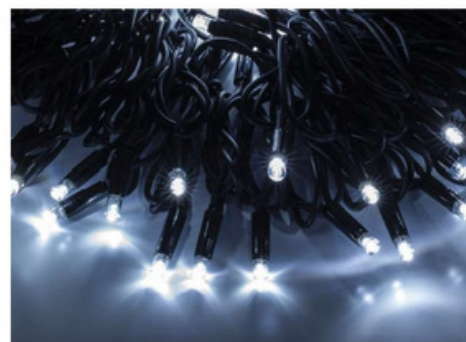

Stringa nera 230V 10m

120 LED FISSI

SENZA CAVO ALIMENTAZIONE

Codice	Descrizione	Colore LED	Colore cavo	Dimensioni	Connessioni	Confezione
4501230S	BIANCO 120 LED FISSI					
4501233S	WARM 120 LED FISSI					
4501231S	ROSSO 120 LED FISSI					
4501236S	VERDE 120 LED FISSI					

Specifiche

- Connettori maschio/femmina IP44
- O-ring in silicone
- Cavo nero H03RN-F 1x0,5mm²
- Interspazio LED 8cm
- Cavo alimentazione con raddrizzatore e spina Schuko cod. 4501219