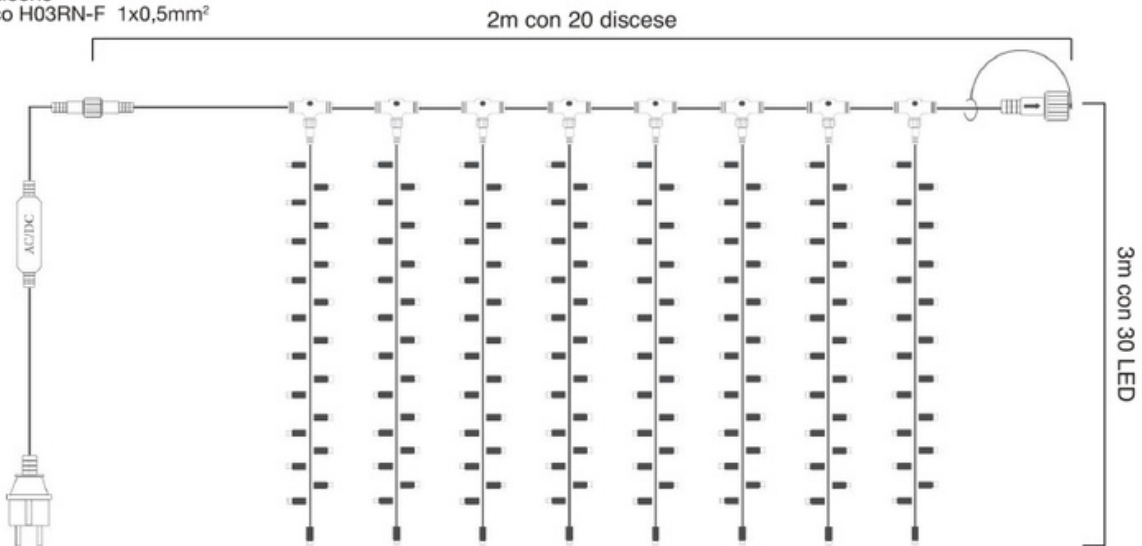

Specifiche

- Cavo di alimentazione cod. 4501142 con spina Schuko INCLUSO H03RN-F 2x1mm²
- Connettori maschio/femmina IP44
- O-ring in silicone
- Cavo bianco H03RN-F 1x0,5mm²