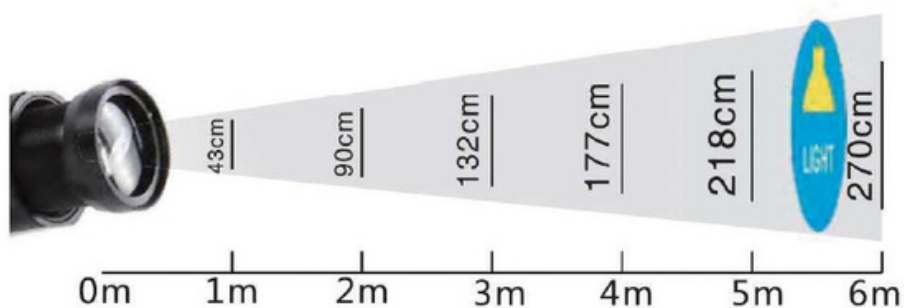

Distanza di proiezione ottimale:

- min. 1m per un'area proiezione di 0,5m
- max 6m per un'area proiezione di 2,7m

- Corpo proiettore in alluminio ad elevata dissipazione
- Cavo di alimentazione 1,5m con spina schuko INCLUSO

Immagine puramente a scopo dimostrativo