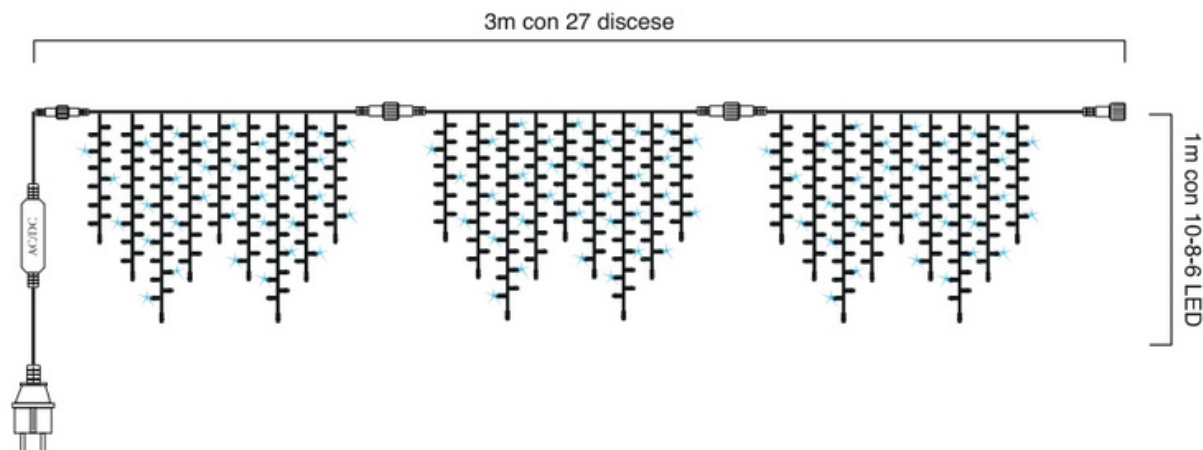

Specifiche

- Cavo di alimentazione con spina Schuko INCLUSO
- Connettori maschio/femmina IP44
- O-ring in silicone
- Cavo bianco H03RN-F 1x0,5mm²
- 6 LED (60cm), 8 LED (80cm), 10 LED (100cm)