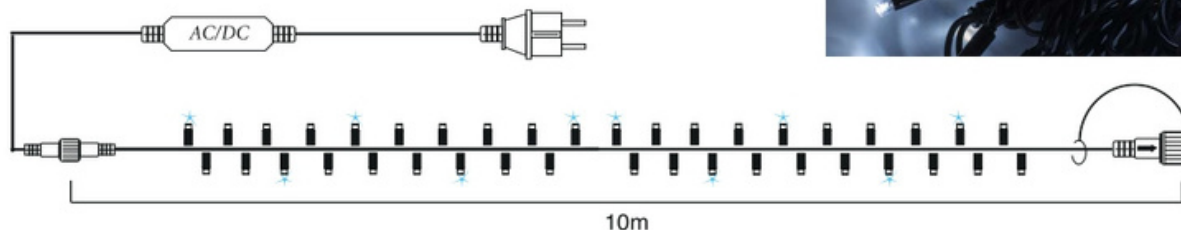

Specifiche

- Connettori maschio/femmina IP44
- O-ring in silicone
- Cavo nero H03RN-F 1x0,5mm²
- Interspazio LED 8cm
- Cavo alimentazione con raddrizzatore e spina Schuko cod. 4501219

Stringa nera 230V 10m

10m
+1,5m CAVO

* disponibile solo su richiesta

Specifiche

- Cavo di alimentazione con spina Schuko inclusa
- Connettori maschio/femmina IP44
- O-ring in silicone
- Cavo nero H03RN-F 1x0,5mm²
- Interspazio LED 8cm