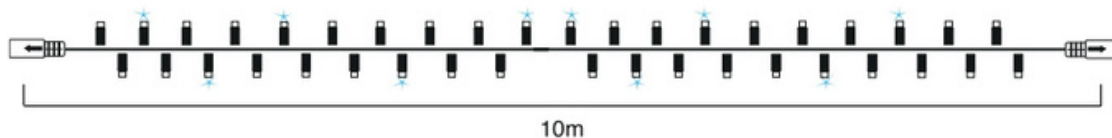

IP44

230V

8W