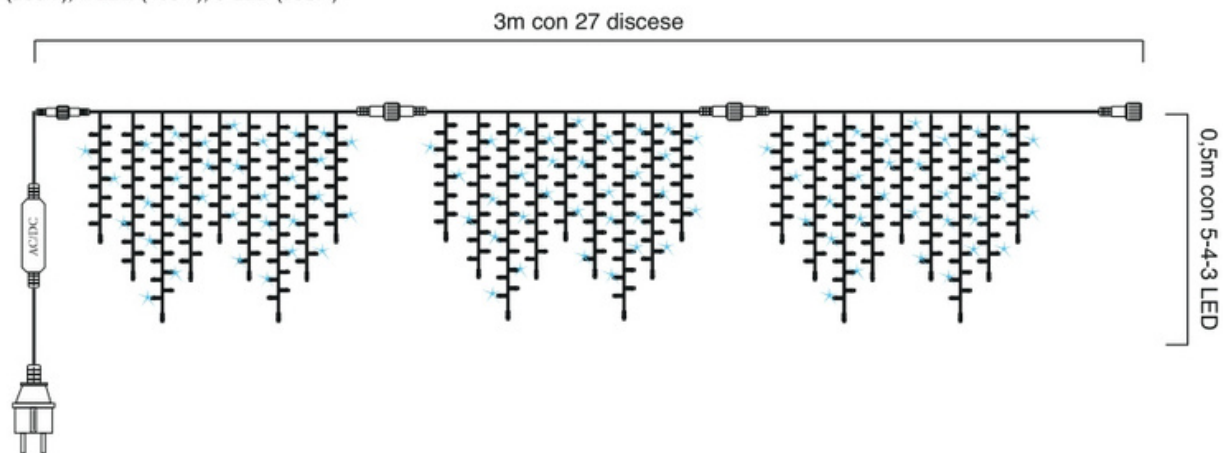

Specifiche

- Cavo di alimentazione cod. 4501142 con spina Schuko **INCLUSO**
- Connettori maschio/femmina IP44
- O-ring in silicone
- Cavo bianco H03RN-F 1x0,5mm²
- 5 LED (50cm), 4 LED (40cm), 3 LED (30cm)