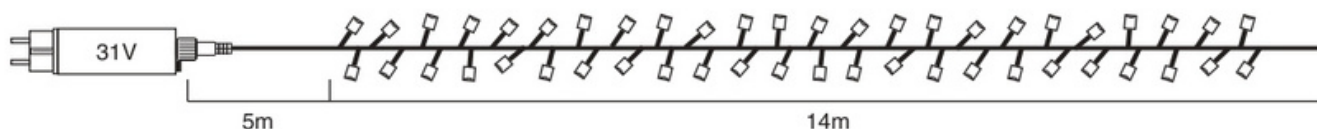

IP44

31V

3,6W