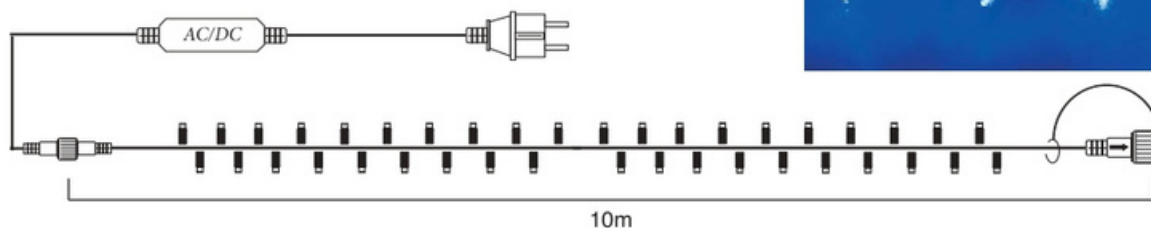

* disponibile solo su richiesta

10m
+1,5m CAVO

Specifiche

- Cavo di alimentazione con spina Schuko INCLUSO H03RN-F 2x1mm²
- Connettori maschio/femmina IP44
- O-ring in silicone
- Cavo nero H03RN-F 1x0,5mm²
- Interspazio LED 8cm