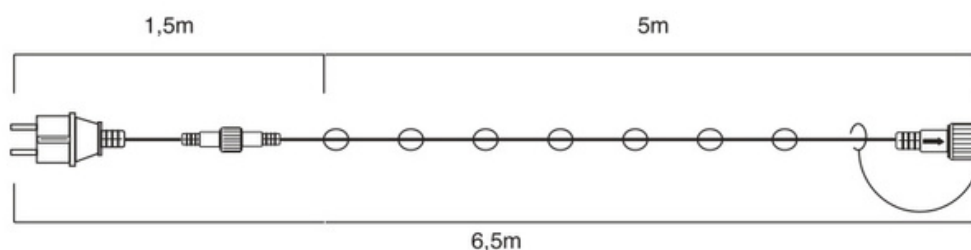

Specifiche

- Portalampada monoblocco in PRESSOFUSIONE IP44
- Lampade LineaLED E14 3 LED per sostituzione vedere pag. 48-49

IP44

230V

5W

Lampade LineaLED E14 3 LED

Codice	Descrizione
4500930	E14 - 20x48mm 12/14V Bianco (18 lumen)