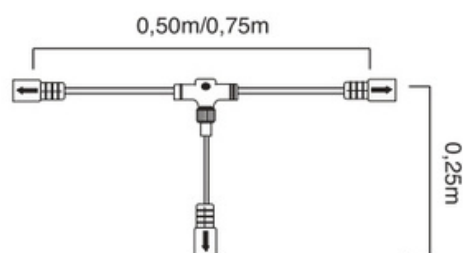

Accessori professionali 230V

Codice	Descrizione
4501350	Prolunga a T 0,50m
4501273	Prolunga a T 0,75m