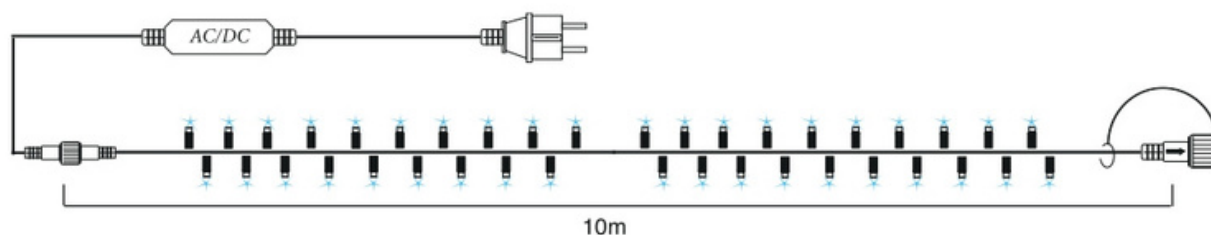

Bobina formata da 8 stringhe da 10m, connesse tra di loro e dotate di crimpatura con guaina termoretraibile. Le stringhe si possono svitare in prossimità dei connettori.

Stringa bianca ALLFLASH

120 LED FLASH

CAVO ALIMENTAZIONE INCLUSO

Codice	Descrizione	Colore LED	Colore cavo	Dimensioni	Connessioni	Confezione
4501348	120 FLASH		 BIANCO	 10m +1,5m CAVO	 10 (max 100m)	 x6

Specifiche

- Cavo di alimentazione con spina Schuko INCLUSO H03RN-F 2x1mm²
- Connettori maschio/femmina IP44
- O-ring in silicone
- Cavo bianco H03RN-F 1x0,5mm²
- Interspazio LED 8cm