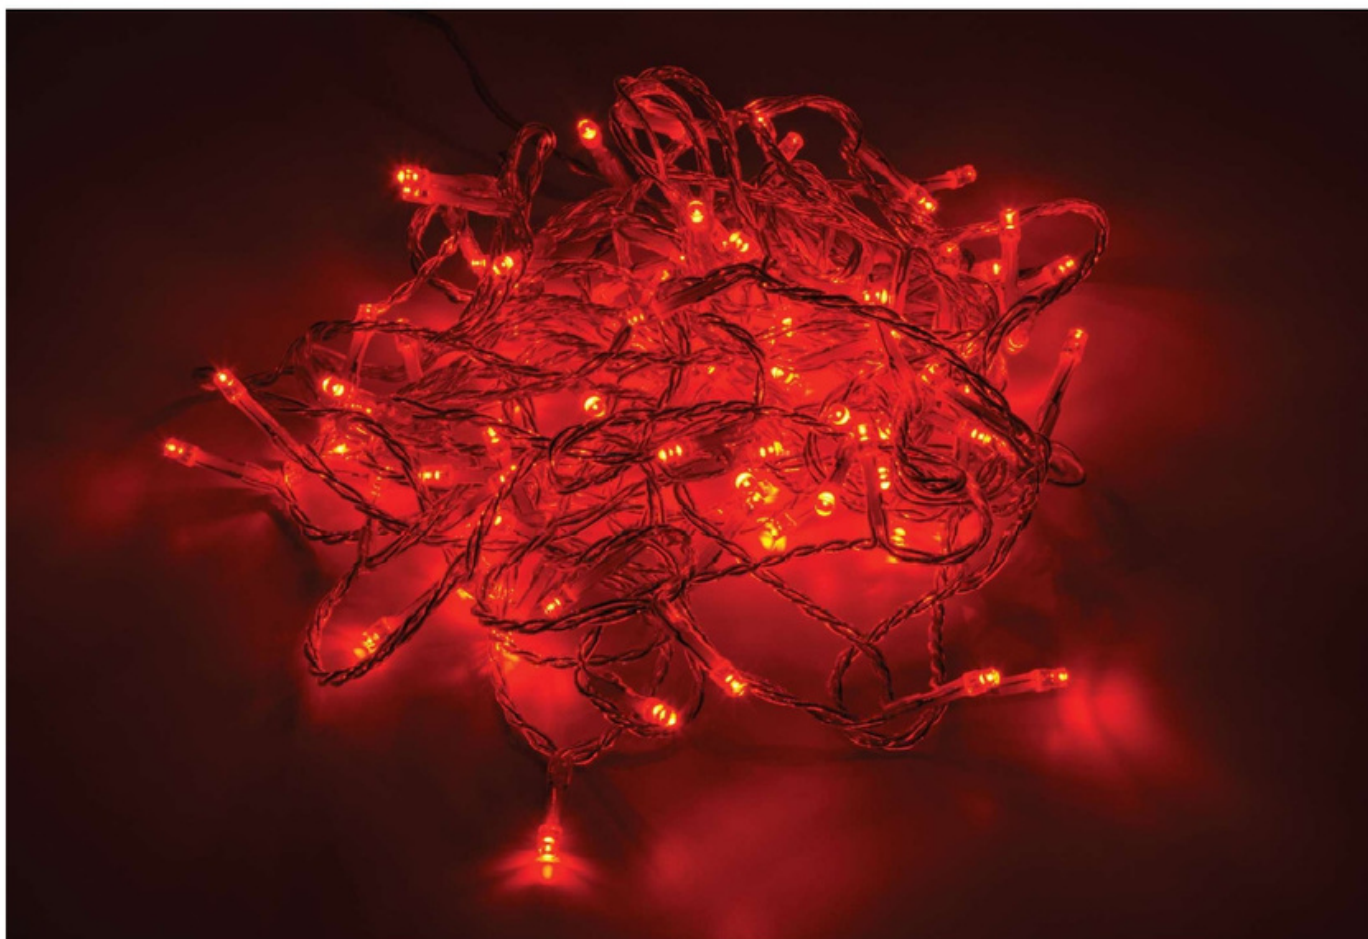

Milleluci SmartLED 14m

180 LED

TRASFORMATORE INCLUSO

Codice	Descrizione	Colore LED	Colore cavo	Dimensioni	Connessioni	Confezione
4501750X	BIANCO 180 LED					
4501752X	WARM 180 LED					
4501751X	ROSSO 180 LED			14m +5m CAVO	 non connettabile	
4501754X	BLU 180 LED					
4501755X	MULTICOLOR 180 LED					

Specifiche

- Distanza LED 5cm
- Controller/trasformatore 2 in 1 con 8 giochi luce ed effetto "memory" INCLUSO
- GIOCHI LUCE:
  1 Combinato, 2 Onda, 3 Alternato, 4 Dissolvenza alternata, 5 Intermittenza/Flash alternato, 6 Dissolvenza lenta, 7 Alternato flash, 8 Luce fissa