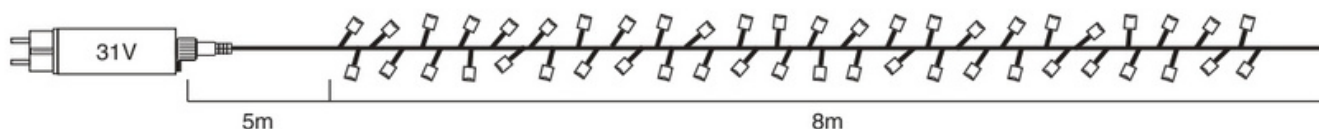

IP44

31V

3,6W