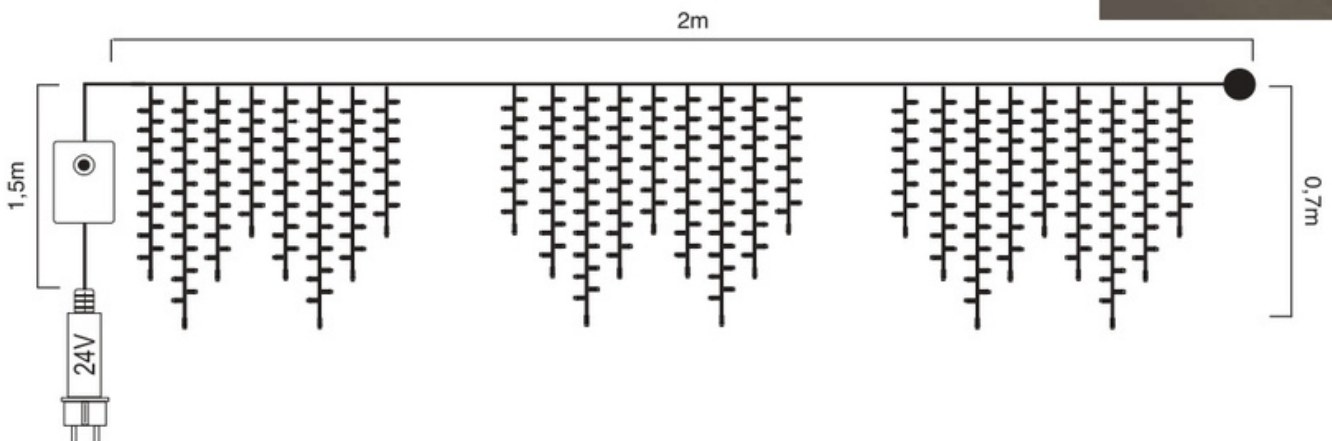

IP44

24V

3,6W