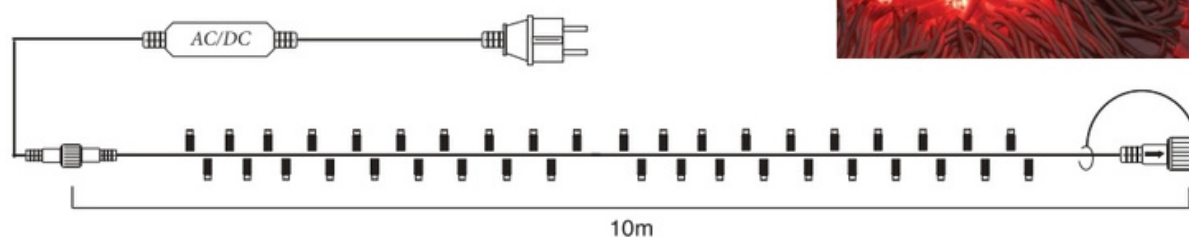

2 uscite con connettore

Stringa bianca 230V 10m

120 LED FISSI

CAVO ALIMENTAZIONE INCLUSO

Codice	Descrizione	Colore LED	Colore cavo	Dimensioni	Connessioni	Confezione
4501340	BIANCO 120 FISSI			10m +1,5m CAVO		
4501343	WARM 120 FISSI					
4501341	ROSSO 120 FISSI					
4501344	BLU 120 FISSI					
4501346	VERDE 120 FISSI					

Specifiche

- Cavo di alimentazione con spina Schuko INCLUSO H03RN-F 2x1mm²
- Connettori maschio/femmina IP44
- O-ring in silicone
- Cavo bianco H03RN-F 1x0,5mm²
- Interspazio LED 8cm

Stringa bianca 230V 10m